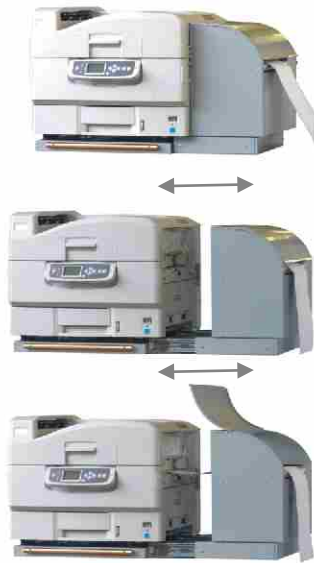

MICRO PLEX® F36 Printer

Bewegliche Traktoreinheit

Druckwerk

Drucktechnologie	LED, OPC Wärme-/Druckfixierung
Prozessor	800 MHz PowerPC 750
Druckgeschwindigkeit	Farbe: bis zu 36 Seiten/Minute (A4 Querformat) 7,6 m/min
Auflösung	max. 1.200 dpi x 600 dpi
Monatliches Druckvolumen	max. 150.000 Seiten
Stromversorgung	220-240 V / 50 Hz, 780 W
Geräusche (Stand-By/Betrieb)	<42 / <54 dB (A)
Abmessungen (BxTxH in mm)	890 x 620 x 540
Gewicht	90 kg
Umgebung	Relative Feuchte 20 - 80 % Temperatur 10 - 32°C
Schnittstellen	Seriell USB 2.0 Parallel IEEE 1284 Netzwerk Ethernet-Interface 10/100 MBit, bi-direktional (TCP/IP)
Speicher	RAM 512 MB <i>optional</i> max. 1.024 MB Flash 4 MB <i>HD</i> 40 GB