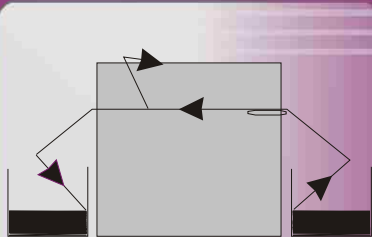

Papierweg

Einzug/Ausgabe

Einzug	endlos: Schubtraktor Einzelblatt: 530 Blatt (A6 to A3+)
Ausgabe	Face-Up, 500 Blatt, Face-Down

Medien

Größe	Formularbreite 7" - 12,6" bedruckbarer Bereich 11,6"
Gewicht	Endlos-Medien: max. 250 g/m² Einzelblattzufuhr: max. 216 g/m²

www.microplex.de

MICROPLEX
Printware AG
Panzerstraße 5
D-26316 Varel

Tel. +49.4451.9137.0
Fax +49.4451.81063
Email info@microplex.de

Die erwähnten Markennamen sind Warenzeichen bzw. eingetragene Warenzeichen der genannten Unternehmen. Alle kursiv gedruckten und farbig hervorgehobenen Werte und Angaben sind optional. Technische Änderungen sind vorbehalten. Bei den Angaben in diesem Datenblatt handelt es sich ausschließlich um beschreibende Angaben und nicht um zugesicherte Eigenschaften. Eine Garantie wird nicht übernommen. Die Angaben entbinden nicht von der Überprüfungspflicht für den jeweiligen Einsatzfall.

MICRO PLEX®